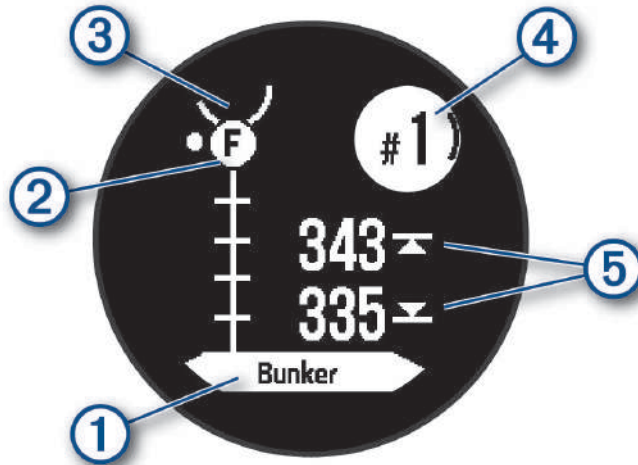

# Голф меню

GPS,

AutoShot™.

Garmin

Approach CT10

## Преглед на опасности

fairway 4 5

layup

1

UP DOWN,

①  
②

fairway-

③  
④  
⑤