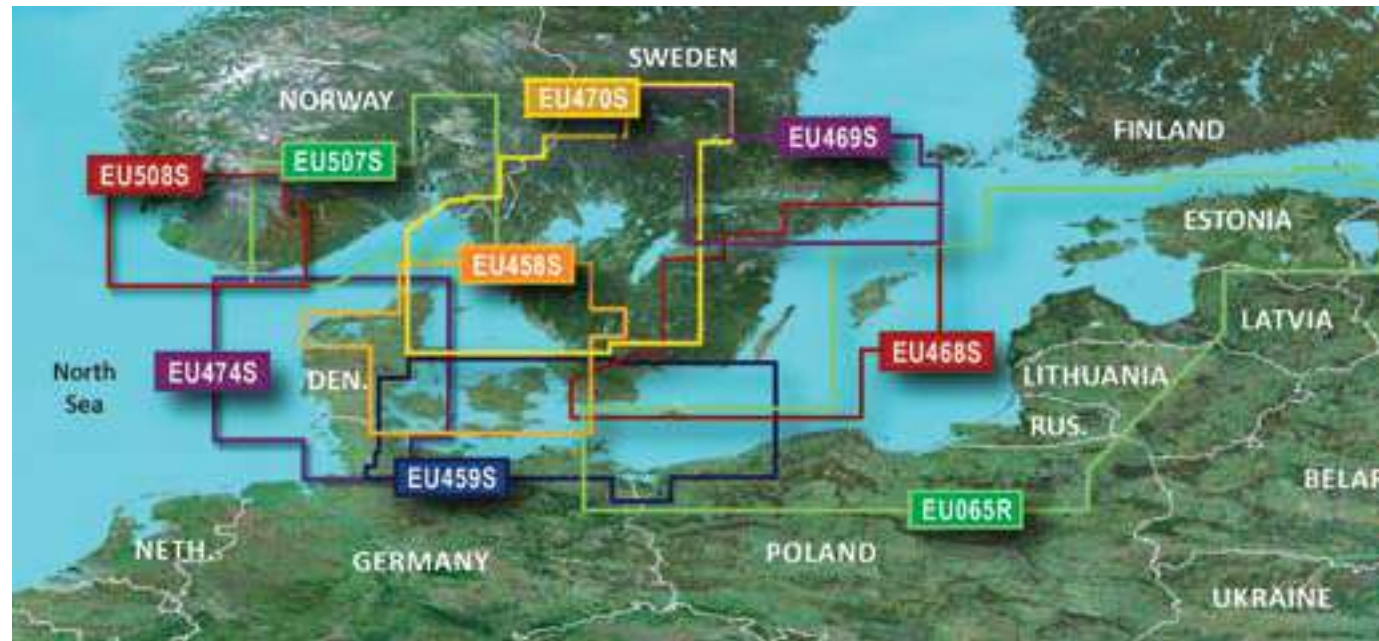

NORDICS 4

BLUECHART G2 VISION HD			
Region	Title	ID Code	Part Number
EU508S	Kristiansand-Haugesund-Ryfylke	VUE508S	010-C1070-00
EU507S	Oslo-Mandal-Smogen	VUE507S	010-C1069-00
EU470S	Stromstad-Halmstad	VUE470S	010-C0814-00
EU469S	Stockholm & Mälaren	VUE469S	010-C0813-00
EU468S	Södertälje-Trelleborg	VUE468S	010-C0812-00
EU065R	Baltic Sea, East Coast	VEU065R	010-C0849-00
EU458S	Göteborg-Fyn	VUE458S	010-C0802-00
EU459S	Århus-Kiel-Koszalin	VUE459S	010-C0803-00
EU474S	Northern Denmark & the Eider	VUE474S	010-C0818-00

BLUECHART G2 HD			
Region	Title	ID Code	Part Number
EU065R	Baltic Sea, East Coast	HXEU065R	010-C0849-20