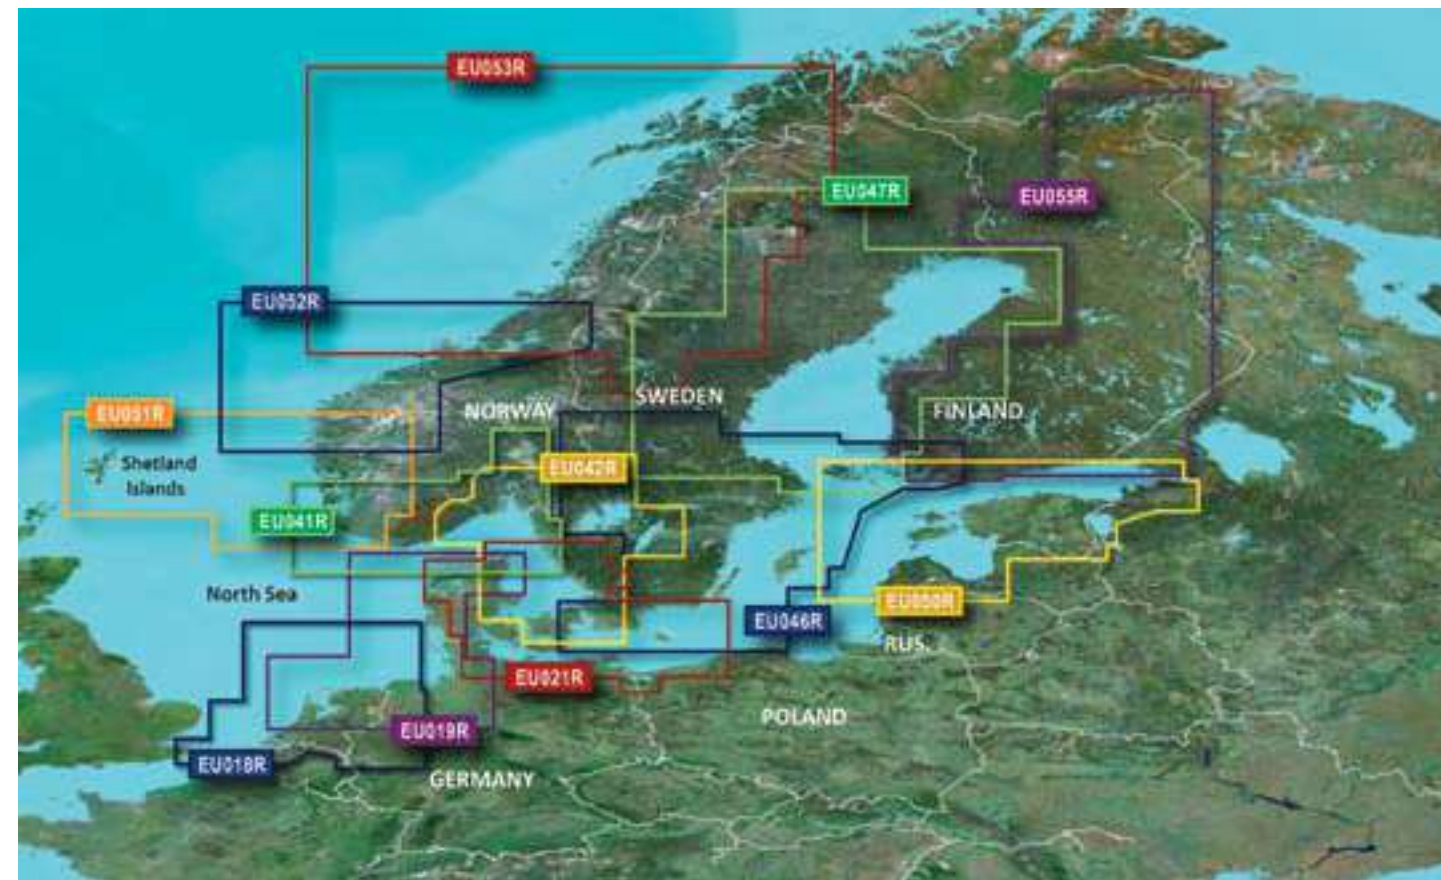

NORDICS 3

BLUECHART G2 VISION HD			
Region	Title	ID Code	Part Number
EU051R	Lista-Sognefjorden	VEU051R	010-C0787-00
EU052R	Sognefjorden-Svefjorden	VEU052R	010-C0788-00
EU053R	Trondheim-Tromsø	VEU053R	010-C0789-00
EU055R	Finnish Lakes	VEU055R	010-C0791-00
EU050R	Gulfs of Finland & Riga	VEU050R	010-C0786-00
EU041R	Oslo-Skagerak-Haugesund	VEU041R	010-C0778-00
EU042R	Oslo-Trelleborg	VEU042R	010-C0779-00
EU046R	Sweden, South-East	VEU046R	010-C0782-00
EU047R	Gulf of Bothnia-Kalix-Grisslehamn	VEU047R	010-C0783-00
EU018R	Benelux Offshore & Inland Waters	VEU018R	010-C0775-00
EU019R	Alborg-Amsterdam	VEU019R	010-C0776-00
EU021R	Denmark East & Sweden SE	VEU021R	010-C0777-00

BLUECHART G2 HD			
Region	Title	ID Code	Part Number
EU051R	Lista-Sognefjorden	HXEU051R	010-C0787-20
EU052R	Sognefjorden-Svefjorden	HXEU052R	010-C0788-20
EU053R	Trondheim-Tromsø	HXEU053R	010-C0789-20
EU055R	Finnish Lakes	HXEU055R	010-C0791-20
EU050R	Gulfs of Finland & Riga	HXEU050R	010-C0786-20
EU041R	Oslo-Skagerak-Haugesund	HXEU041R	010-C0778-20
EU042R	Oslo-Trelleborg	HXEU042R	010-C0779-20
EU046R	Sweden, South-East	HXEU046R	010-C0782-20
EU047R	Gulf of Bothnia-Kalix-Grisslehamn	HXEU047R	010-C0783-20
EU018R	Benelux Offshore & Inland Waters	HXEU018R	010-C0775-20
EU019R	Alborg-Amsterdam	HXEU019R	010-C0776-20
EU021R	Denmark East & Sweden SE	HXEU021R	010-C0777-20