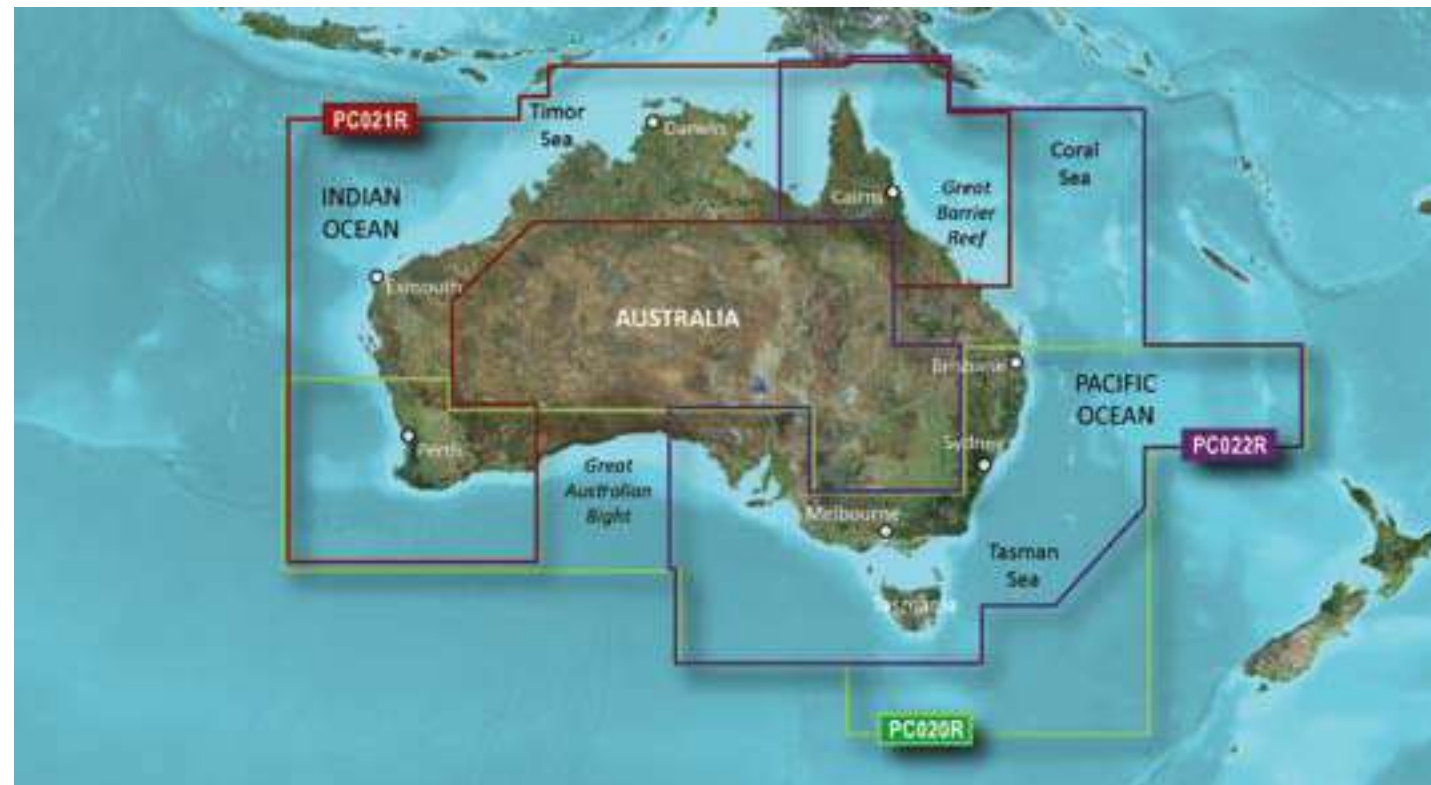

AUSTRALIA / NEW ZEALAND